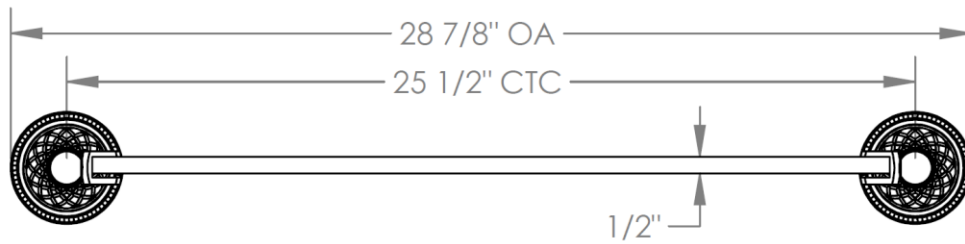

180-0.8-__
Wall Mounted 24" Glass Shelf

ESCUTCHEON TRIM OPTIONS

AA - VENICE

BB - GENOA

CC - POMPEI

DD - NAPLES