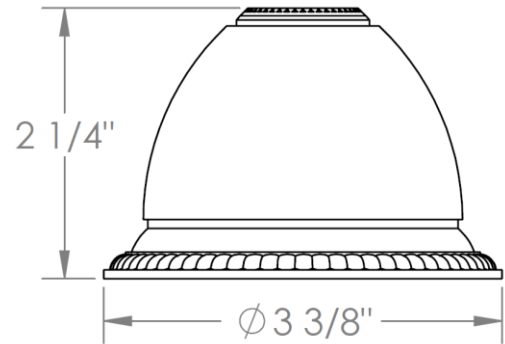

180-0.8-__
Wall Mounted 24" Glass Shelf

ESCUTCHEON TRIM OPTIONS

AA - VENICE

BB - GENOA

CC - POMPEI

DD - NAPLES