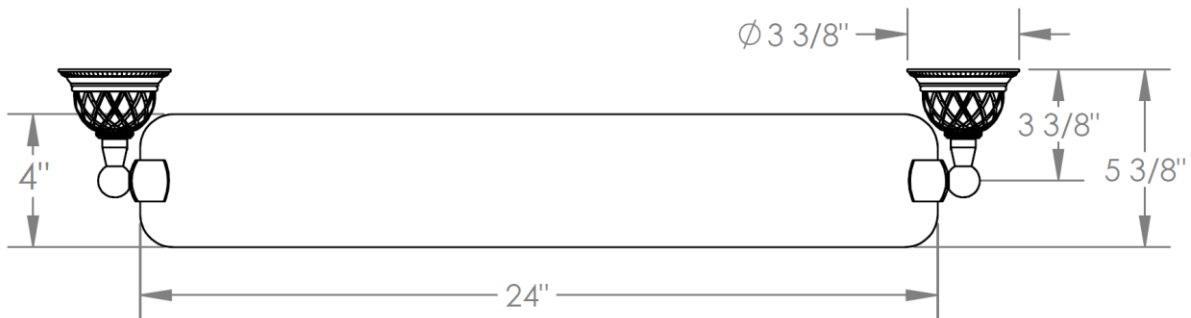

180-0.8-__
Wall Mounted 24" Glass Shelf

ESCUTCHEON TRIM OPTIONS

AA - VENICE

BB - GENOA

CC - POMPEI

DD - NAPLES