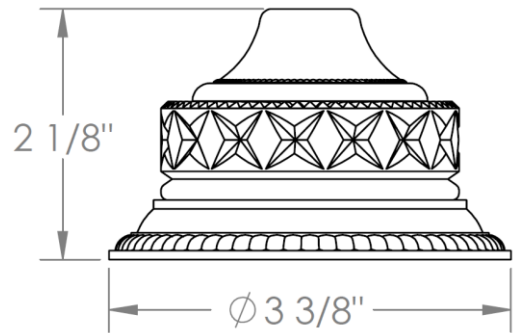

180-0.8-__
Wall Mounted 24" Glass Shelf

ESCUTCHEON TRIM OPTIONS

AA - VENICE

BB - GENOA

CC - POMPEI

DD - NAPLES