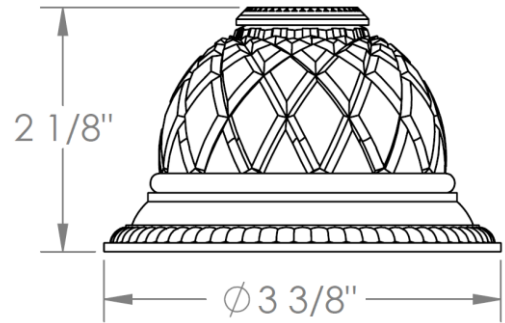

180-0.8-__
Wall Mounted 24" Glass Shelf

ESCUTCHEON TRIM OPTIONS

AA - VENICE

BB - GENOA

CC - POMPEI

DD - NAPLES